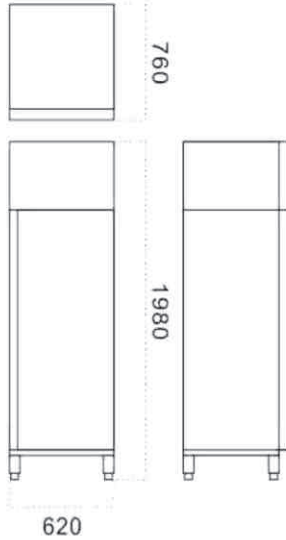

Upright Series

Refrigerator

Model: FCS01-62G1A

Dimensions : 620*760*1980
Volume : 450L
Temperature : 0~-15°C
Refrigerant : R134a
Refrigeration : Static cooling

Model: FCS01-62G2A

Dimensions : 620*760*1980
Volume : 450L
Temperature : 0~-15°C
Refrigerant : R134a
Refrigeration : Static cooling

Upright Series

Refrigerator

Model: FCS01-122G2A

Dimensions : 1220*760*1980

Volume : 980L

Temperature : 0~-15°C

Refrigerant : R134a

Refrigeration : Static cooling

Model: FCS01-122G4A1

Dimensions : 1220*760*1980

Volume : 980L

Temperature : 0~-15°C

Refrigerant : R134a

Refrigeration : Static cooling