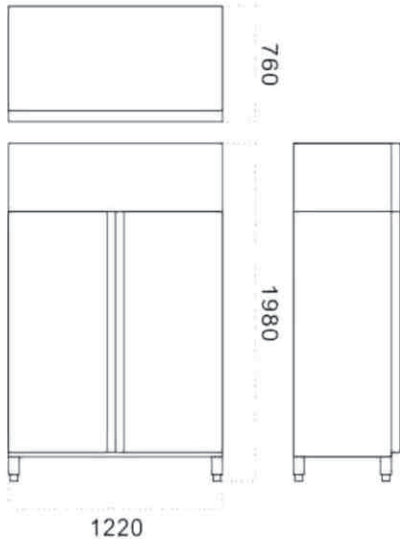

Upright Series

Refrigerator

Model: FCS01-62G1A

Dimensions : 620*760*1980
Volume : 450L
Temperature : 0~-15°C
Refrigerant : R134a
Refrigeration : Static cooling

Model: FCS01-62G2A

Dimensions : 620*760*1980
Volume : 450L
Temperature : 0~-15°C
Refrigerant : R134a
Refrigeration : Static cooling

Upright Series

Refrigerator

Model: FCS01-122G2A

Dimensions : 1220*760*1980

Volume : 980L

Temperature : 0~-15°C

Refrigerant : R134a

Refrigeration : Static cooling

Model: FCS01-122G4A1

Dimensions : 1220*760*1980

Volume : 980L

Temperature : 0~-15°C

Refrigerant : R134a

Refrigeration : Static cooling