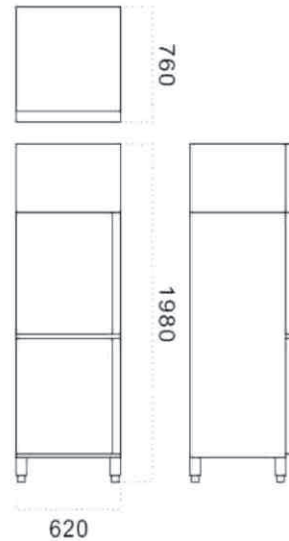

Upright Series

Refrigerator

Model: FCS01-62G1A

Dimensions : 620*760*1980
Volume : 450L
Temperature : 0~-15°C
Refrigerant : R134a
Refrigeration : Static cooling

Model: FCS01-62G2A

Dimensions : 620*760*1980
Volume : 450L
Temperature : 0~-15°C
Refrigerant : R134a
Refrigeration : Static cooling

Upright Series

Refrigerator

Model: FCS01-122G2A

Dimensions : 1220*760*1980

Volume : 980L

Temperature : 0~-15°C

Refrigerant : R134a

Refrigeration : Static cooling

Model: FCS01-122G4A1

Dimensions : 1220*760*1980

Volume : 980L

Temperature : 0~-15°C

Refrigerant : R134a

Refrigeration : Static cooling