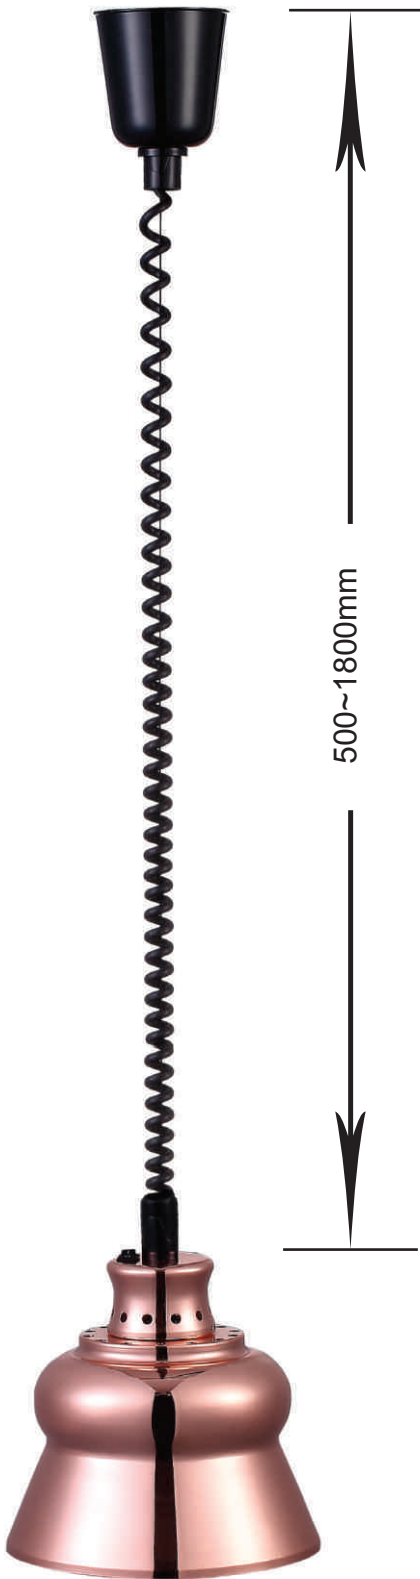

# Heat Lamp Shade

## Heat Lamp Shade Color Option

<p><b>U-TYPE</b></p>	<p><b>Metal Plated:</b></p> <p>Rose Gold</p> <p>Platinum</p> <p>Copper</p>	<p><b>Painting Coated:</b></p> <p>Black Glossy Finish</p> <p>Black Matt Finish</p> <p>White</p> <p>Warm Gray 11C</p> <p>Cool Gray 9C</p> <p>Cool Gray 6C</p>
<p><b>M-TYPE</b></p>	<p><b>Metal Plated:</b></p> <p>Rose Gold</p> <p>Platinum</p> <p>Gold</p> <p>Space Gray</p> <p>Copper</p>	<p><b>Painting Coated:</b></p> <p>Black Glossy Finish</p> <p>Black Matt Finish</p>
<p><b>A-TYPE</b></p>	<p><b>Metal Plated:</b></p> <p>Rose Gold</p> <p>Platinum</p> <p>Gold</p> <p>Copper</p>	<p><b>Painting Coated:</b></p> <p>Black Matt Finish</p>

# Heat Lamp Shade M-Type

**SD800-102**  
**(Iron Plated)**

**Lamp Cover:** 21.5×22.8cm  
**Fixing Seat:** 9.5xΦ9.8cm  
**Dimension:** Spring 50~180cm  
**Volts:** 220~240V/50Hz  
**Color:** Rose Gold  
**(Bulb not included)**

**SD800-103**  
**(Iron Plated)**

**Lamp Cover:** 21.5×22.8cm  
**Fixing Seat:** 9.5xΦ9.8cm  
**Dimension:** Spring 50~180cm  
**Volts:** 220~240V/50Hz  
**Color:** Platinum  
**(Bulb not included)**

**SD800-106**  
**(Iron Plated)**